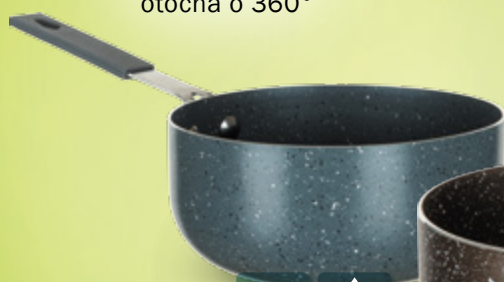

HITY 3/2019

www.coopclub.cz | facebook.com/coopclubcz

f coopClub

NA OBJEDNÁVKU

**Konvice
Banquet GLACY**

 skleněná, objem 1,8 l,
s LED podsvícením,
1850-2200 W,
otočná o 360°

499,-

29⁹⁰
**Kuchyňská
chňapka**

 s magnetem, 16 × 26 cm,
různé barvy a vzory

149,-

149,-
Váleček na těsto

 silikonový povrch,
47 cm

249,-
**Tyčový mixér
ECG RM 200**

 velmi tichý motor o výkonu 200 W,
2 rychlostní tlačítka Soft-Touch,
nerezový sekací nůž, velmi
nízká hmotnost

NA OBJEDNÁVKU

499,-
**Pánev na 4 lívance
Banquet GRANITE**

 hliníková pánev s nepřilnavým
povrchem o průměru 26 cm je vhodná
na přípravu lívanců a vaječných
omelet s minimální potřebou tuku,
různé barvy