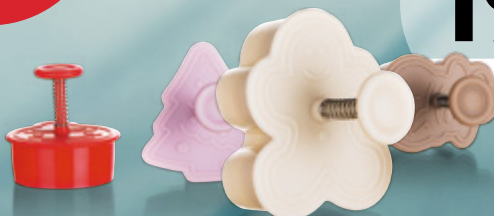

**Vykrajovátko,
razičko CULINARIA**

z odolného plastu,
mix dekorů