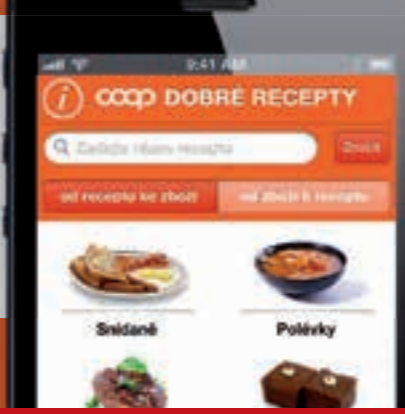

SOUTĚŽTE OD 1. 10. DO 31. 12. 2017